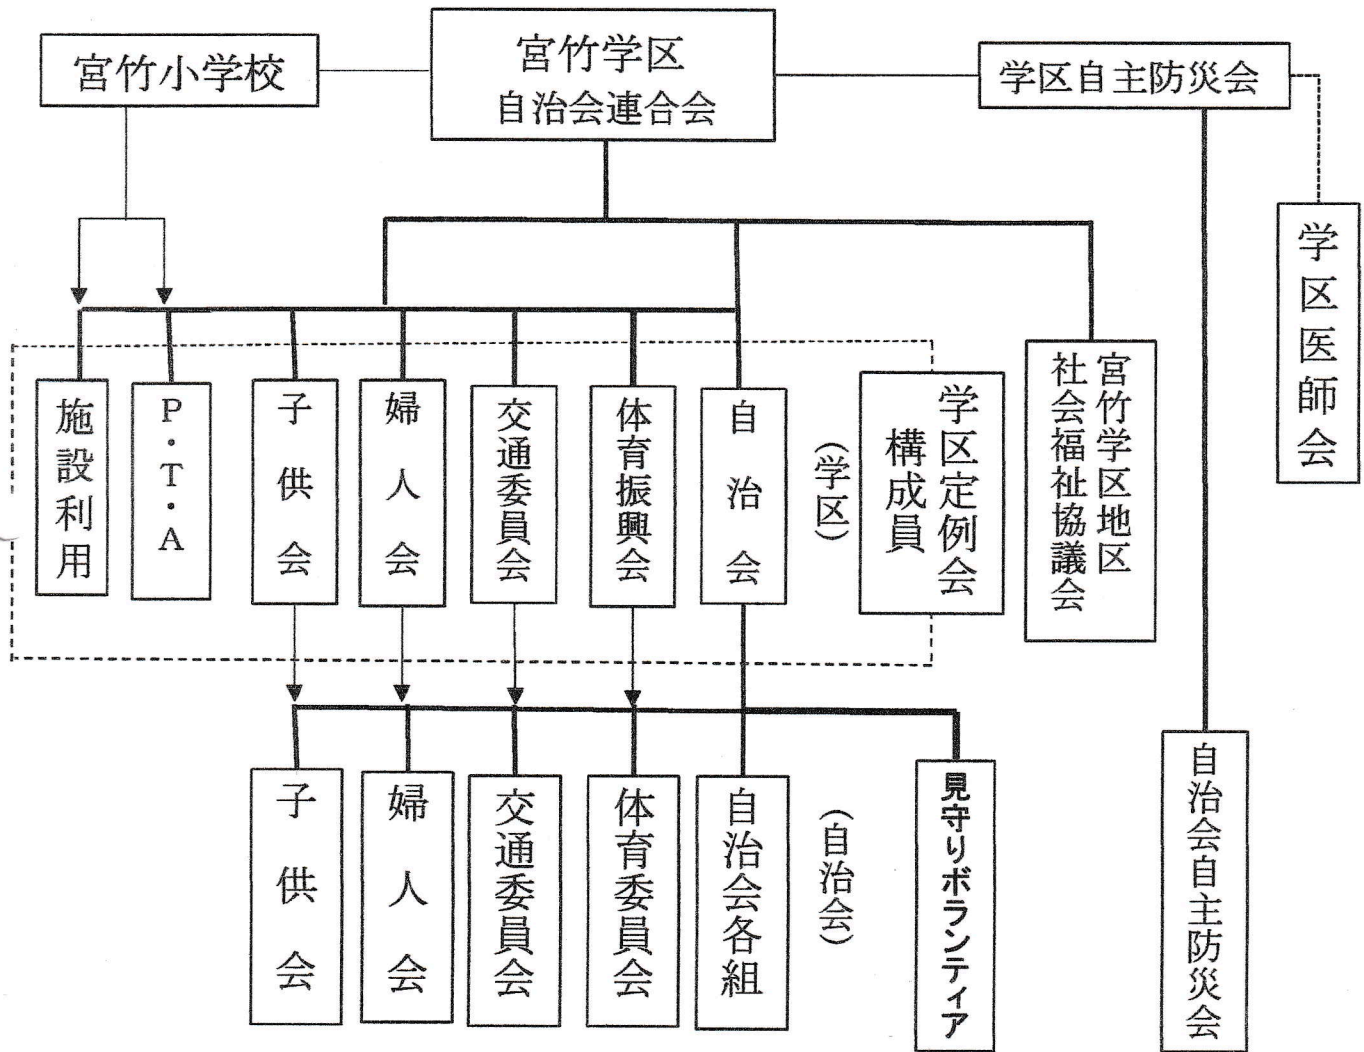

[宮竹学区自治会連合会組織系統図]

2022年4月1日

学区関係外部団体

- 1、静岡市駿河区自治会連合会
- 2、静岡市社会福祉協議会
- 3、静岡市交通安全協会南地区支部
- 4、南中学校区防犯連絡協議会
- 5、南中学校区青少年健全育成会
- 6、南中学校施設利用運営協議会
- 7、南中学校後援会
- 8、消防第11分団地区防火協会

学区・自治会選出委員

(学区選出)

- 1、地域交通安全活動推進委員
- 2、交通安全協会宮竹支部理事・婦人部員
- 3、交通指導員
- 4、宮竹小学校施設利用運営協議会委員
- 5、防災指導員
- 6、スポーツ推進員

(各自治会選出)

- 1、民生、児童委員・主任児童委員
- 2、静岡市廃棄物減量等推進員
- 3、高松交番地域安全推進員 (男女)