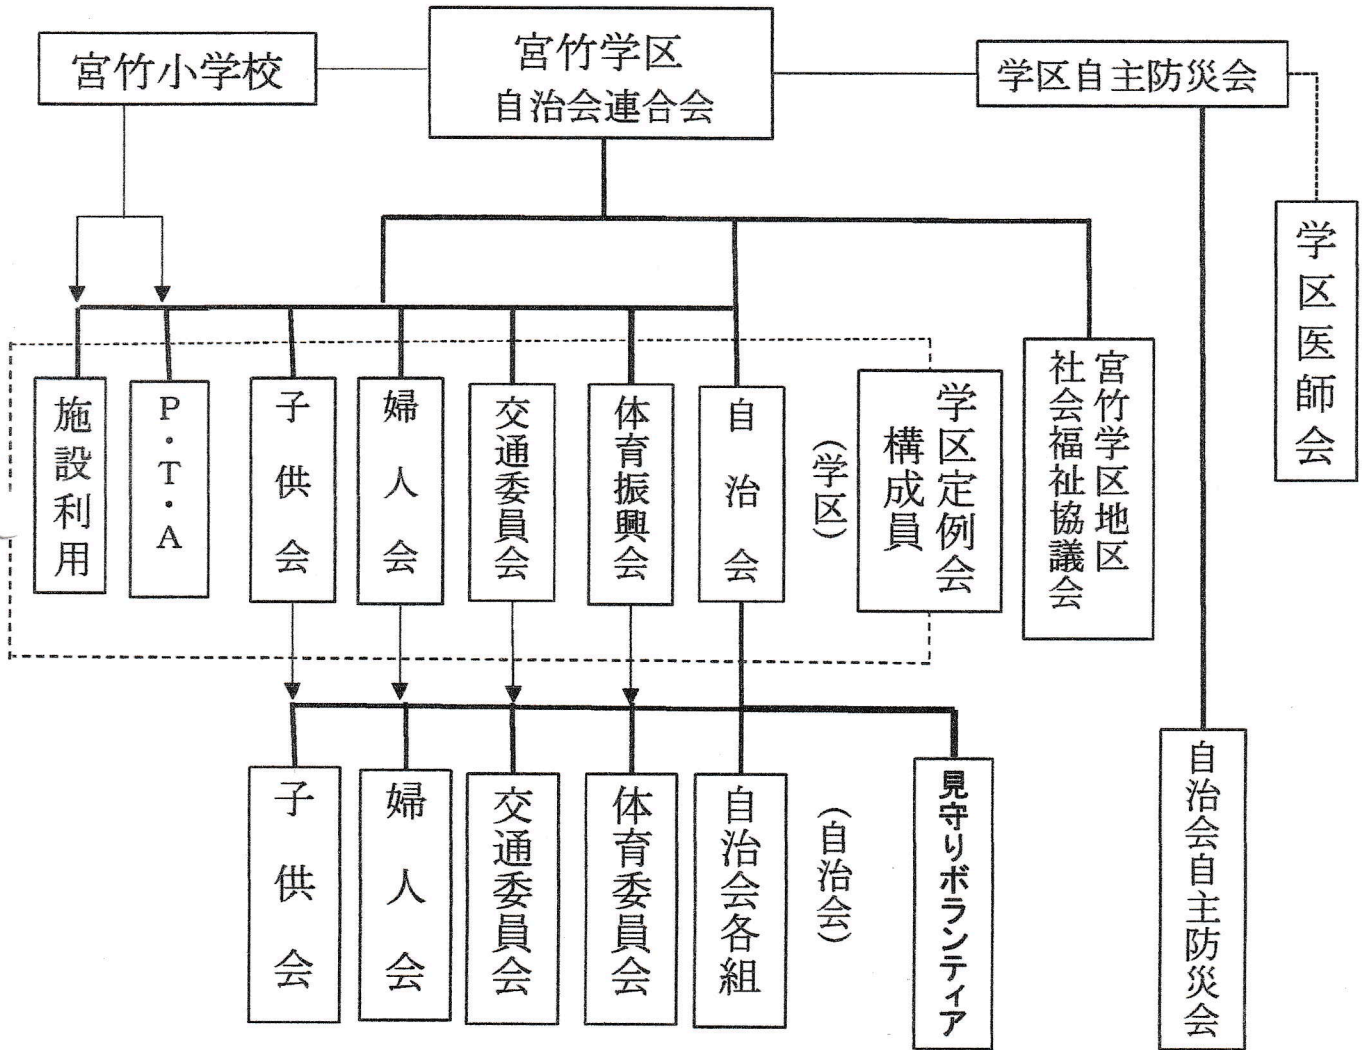

[宮竹学区自治会連合会組織系統図]

2022年4月1日

学区関係外部団体

- 1、静岡市駿河区自治会連合会
- 2、静岡市社会福祉協議会
- 3、静岡市交通安全協会南地区支部
- 4、南中学校区防犯連絡協議会
- 5、南中学校区青少年健全育成会
- 6、南中学校施設利用運営協議会
- 7、南中学校後援会
- 8、消防第11分団地区防火協会

学区・自治会選出委員

(学区選出)

- 1、地域交通安全活動推進委員
- 2、交通安全協会宮竹支部理事・婦人部員
- 3、交通指導員
- 4、宮竹小学校施設利用運営協議会委員
- 5、防災指導員
- 6、スポーツ推進員