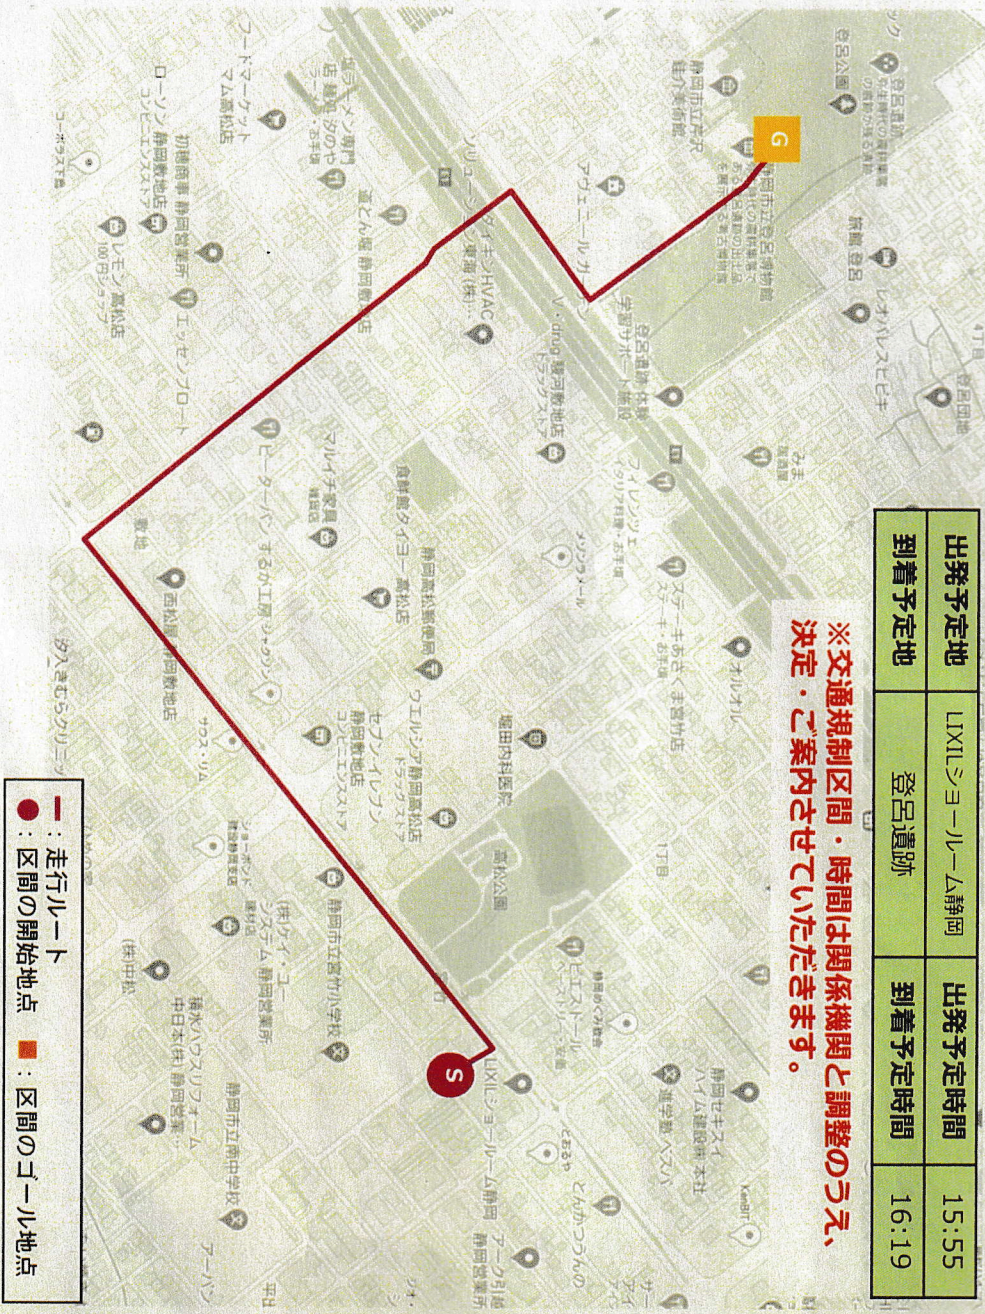

# 4 各区分間ルート詳細(②静岡市駿河区)

## ②静岡市 (LIXILショールーム⇒登呂遺跡)

1.4km

出発予定地	LIXILショールーム静岡	出発予定時間	15:55
到着予定地	登呂遺跡	到着予定時間	16:19

※交通規制区間・時間は関係機関と調整のうえ、決定・ご案内させていただきます。

LIXILショールーム前

高松公園前

登呂遺跡