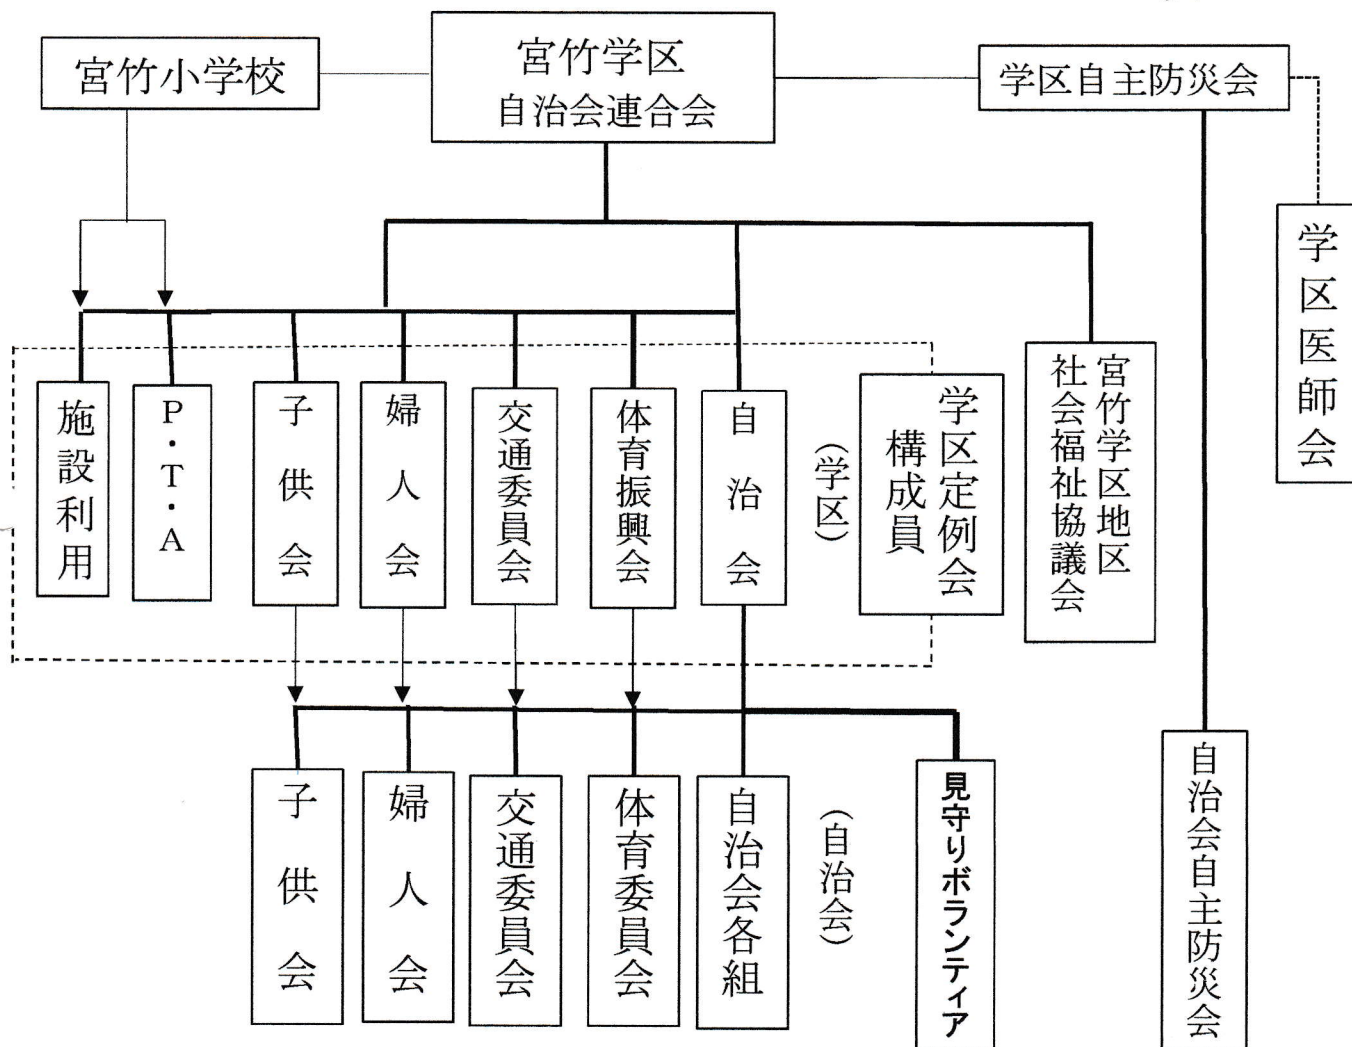

# [宮竹学区自治会連合会組織系統図]

2020年4月1日