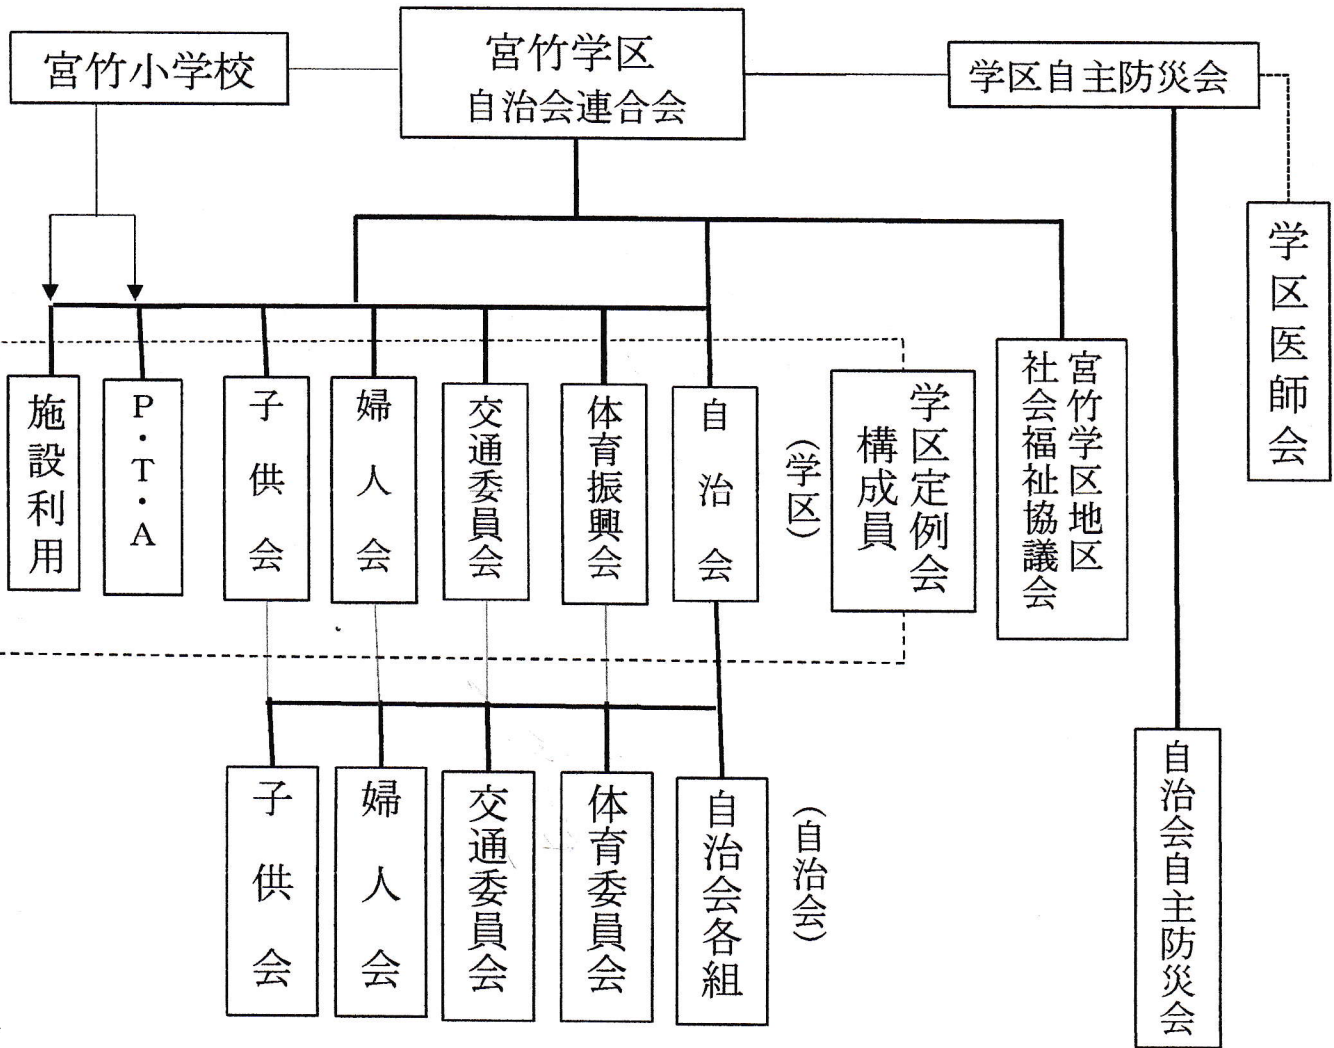

# [宮竹学区自治会連合会組織系統図]

2020年4月1日