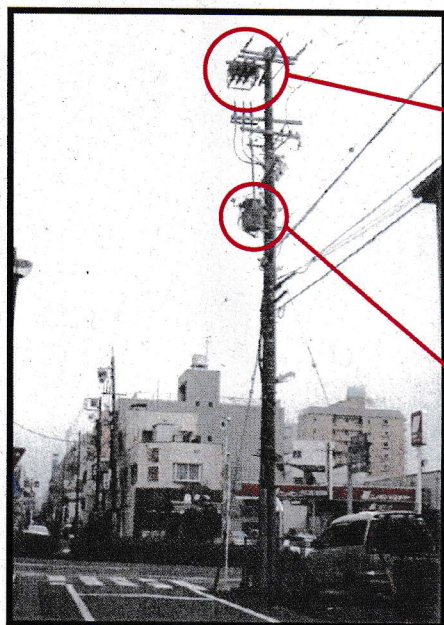

お客さま 各位

中部電力株式会社 静岡営業所

電柱上の「カラスの巣」発見時の通報について（お願い）

拝啓 時下ますますご清栄のこととお喜び申し上げます。
平素は格別のご高配を賜り、厚く御礼申し上げます。

さて、例年2月から6月頃にかけて、電柱上に数多く作られる「カラスの巣」により発生する停電の未然防止に、弊社では苦慮しております。（※前年発見個数487個）✓

カラスの巣作り期間中は、パトロールを強化して「カラスの巣」を鋭意除去しておりますが、除去してもすぐに新たな巣が作られる傾向にあります。

このため、お近くで「カラスの巣」を発見した場合は、お手数ではございますが以下の連絡先までご連絡をお願い申し上げます。

今後とも、皆さまに安定した電気をお届けするため、一層の努力を尽くしたいと存じます。ご理解とご協力をお願い申し上げます。 敬 具

電柱上部の開閉器の上

電柱中間部の変圧器の間

<連絡先>

【葵区・駿河区】中部電力(株)静岡営業所

平日 (8:30~17:10) 054-202-1826 (配電運営課)