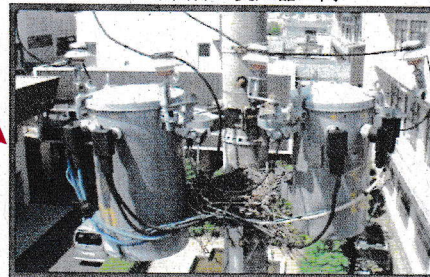

お客さま 各位

中部電力株式会社 静岡営業所

電柱上の「カラスの巣」発見時の通報について（お願い）

拝啓 時下ますますご清栄のこととお喜び申し上げます。
平素は格別のご高配を賜り、厚く御礼申し上げます。

さて、例年2月から6月頃にかけて、電柱上に数多く作られる「カラスの巣」により発生する停電の未然防止に、弊社では苦慮しております。（※前年発見個数487個）✓

カラスの巣作り期間中は、パトロールを強化して「カラスの巣」を鋭意除去しておりますが、除去してもすぐに新たな巣が作られる傾向にあります。

このため、お近くで「カラスの巣」を発見した場合は、お手数ではございますが以下の連絡先までご連絡をお願い申し上げます。

今後とも、皆さまに安定した電気をお届けするため、一層の努力を尽くしたいと存じます。ご理解とご協力をお願い申し上げます。 敬 具

電柱上部の開閉器の上

電柱中間部の変圧器の間

<連絡先>

【葵区・駿河区】中部電力(株)静岡営業所

平日 (8:30~17:10) 054-202-1826 (配電運営課)