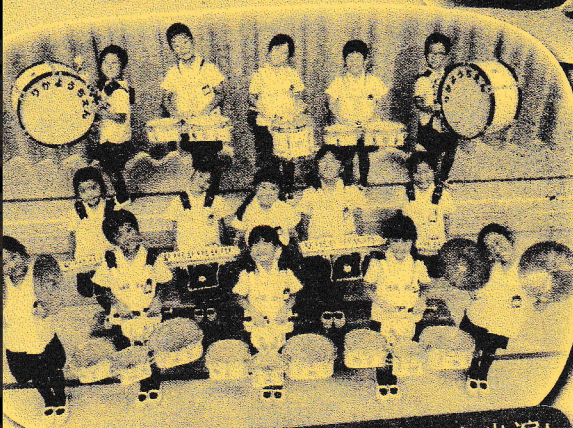

# 福祉フェスタ

～笑顔はじけて  
元気な街 駿河～

ゆるキャラたちと  
ふれあおう!!

福引き  
抽選会も  
あるよ!

梨花幼稚園マーチングバンドも出演!

- 福祉施設による食品・雑貨等の販売
- 模擬店コーナー
- あそびのコーナー
- ステージ
- スタンプラリー
- バザー など

## 健康フェスタ 同時開催!!

- 健康測定 (内臓脂肪、骨密度 etc.)
- 健康心配ごと相談コーナー などなど...

時間: 10:00~14:00  
会場: 静岡市地域福祉共生センター (南部図書館2F)

ふれあい福祉フェスタは  
環境に配慮したイベントを目指します!  
エコバック・マイバックでの  
お買い物にご協力ください。

～食でつながる命と絆～  
フードバンクへのご協力をお願いします