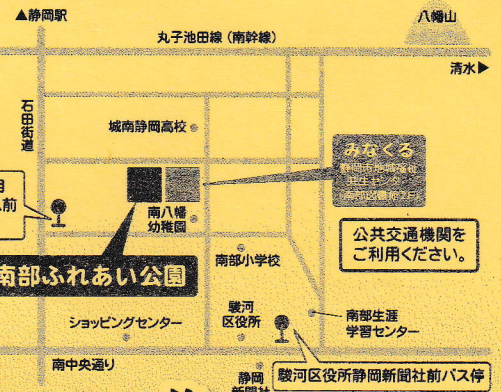

第12回

駿河ふれあい

福祉フェスタ

～笑顔はじけて
元気な街 駿河～

ゆるキャラたちと
ふれあおう!!

福引き
抽選会も
あるよ!

梨花幼稚園マーチングバンドも出演!

- 福祉施設による食品・雑貨等の販売
- 模擬店コーナー
- あそびのコーナー
- ステージ
- スタンプラリー
- バザー など

健康フェスタ 同時開催!!

- 健康測定 (内臓脂肪、骨密度 etc.)
- 健康心配ごと相談コーナー などなど...

時間: 10:00~14:00
会場: 静岡市地域福祉共生センター (南部図書館2F)

ふれあい福祉フェスタは
環境に配慮したイベントを目指します!
エコバック・マイバックでの
お買い物にご協力ください。

～食でつながる命と絆～
フードバンクへのご協力をお願いします

2ヶ月以上の賞味期限があり、
保存のきく食べ物 (未開封のみ)

当センターでは当日だけでなく随時お預かりしています。

019

11月23日 (土・祝)

10:00~14:00 (小雨決行)

南部ふれあい公園

静岡市地域福祉共生センター みなくる (南部図書館2F)

静岡市 / 静岡新聞社 / 静岡放送 / テレビ静岡 / 静岡第一テレビ / 静岡朝日テレビ / NHK静岡放送局
お問い合わせ ● 静岡市社会福祉協議会 駿河区地域福祉推進センター
〒422-8074 静岡市駿河区南八幡町3-1 南部図書館2F TEL 054-280-6150 FAX 054-286-9545